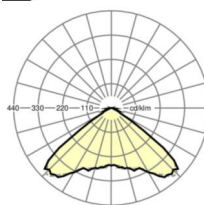

параметры

номер заказа	19070003004
код EAN	4020863420483
номер таможенного тарифа	94051190
Знак прохождения контроля	IP 20, класс защиты I, F, HACCP DIN10500/Food/IFS-пригодность для применения/BRC, Indoor, CE
Степень ударопрочности IK	IK03 (5°C bis 25°C)
Температура окружения	ta 5°C в 25°C
Гарантийный срок	5 лет

электротехника

Балласт	Электронный драйвер ZB (1 штука)
Мощность системы	4W
сетевое напряжение	220V/0Hz

Оптика

Оснастка	LED, цветопередача/оттенок света CRI ≥ 70 / 6000K
Допуск для координаты цветности (MacAdam)	7SDCM
Фотобиологическая безопасность (светильник)	RG1
Номинальный световой поток	207lm
Номинальный световой поток-при дежурном освещении	207lm
светоотдача светильников	52lm/W
Угол излучения	110° (C0) / 110° (C90)
UGR поп./вдоль	31.1 / 31.1

Механика

цвет корпуса	черный RAL 9005
размеры (LxWxH/DxH)	765mm x 55mm x 35mm
вес (нетто)	0.85kg
Вид монтажа	сборка трековых систем, световая структура

размеры

L	765 mm	Длина
В	55 mm	Ширина
h	35 mm	Высота

DEEP-LINK

<https://www.regiolum.de/ru/article/19070003004>